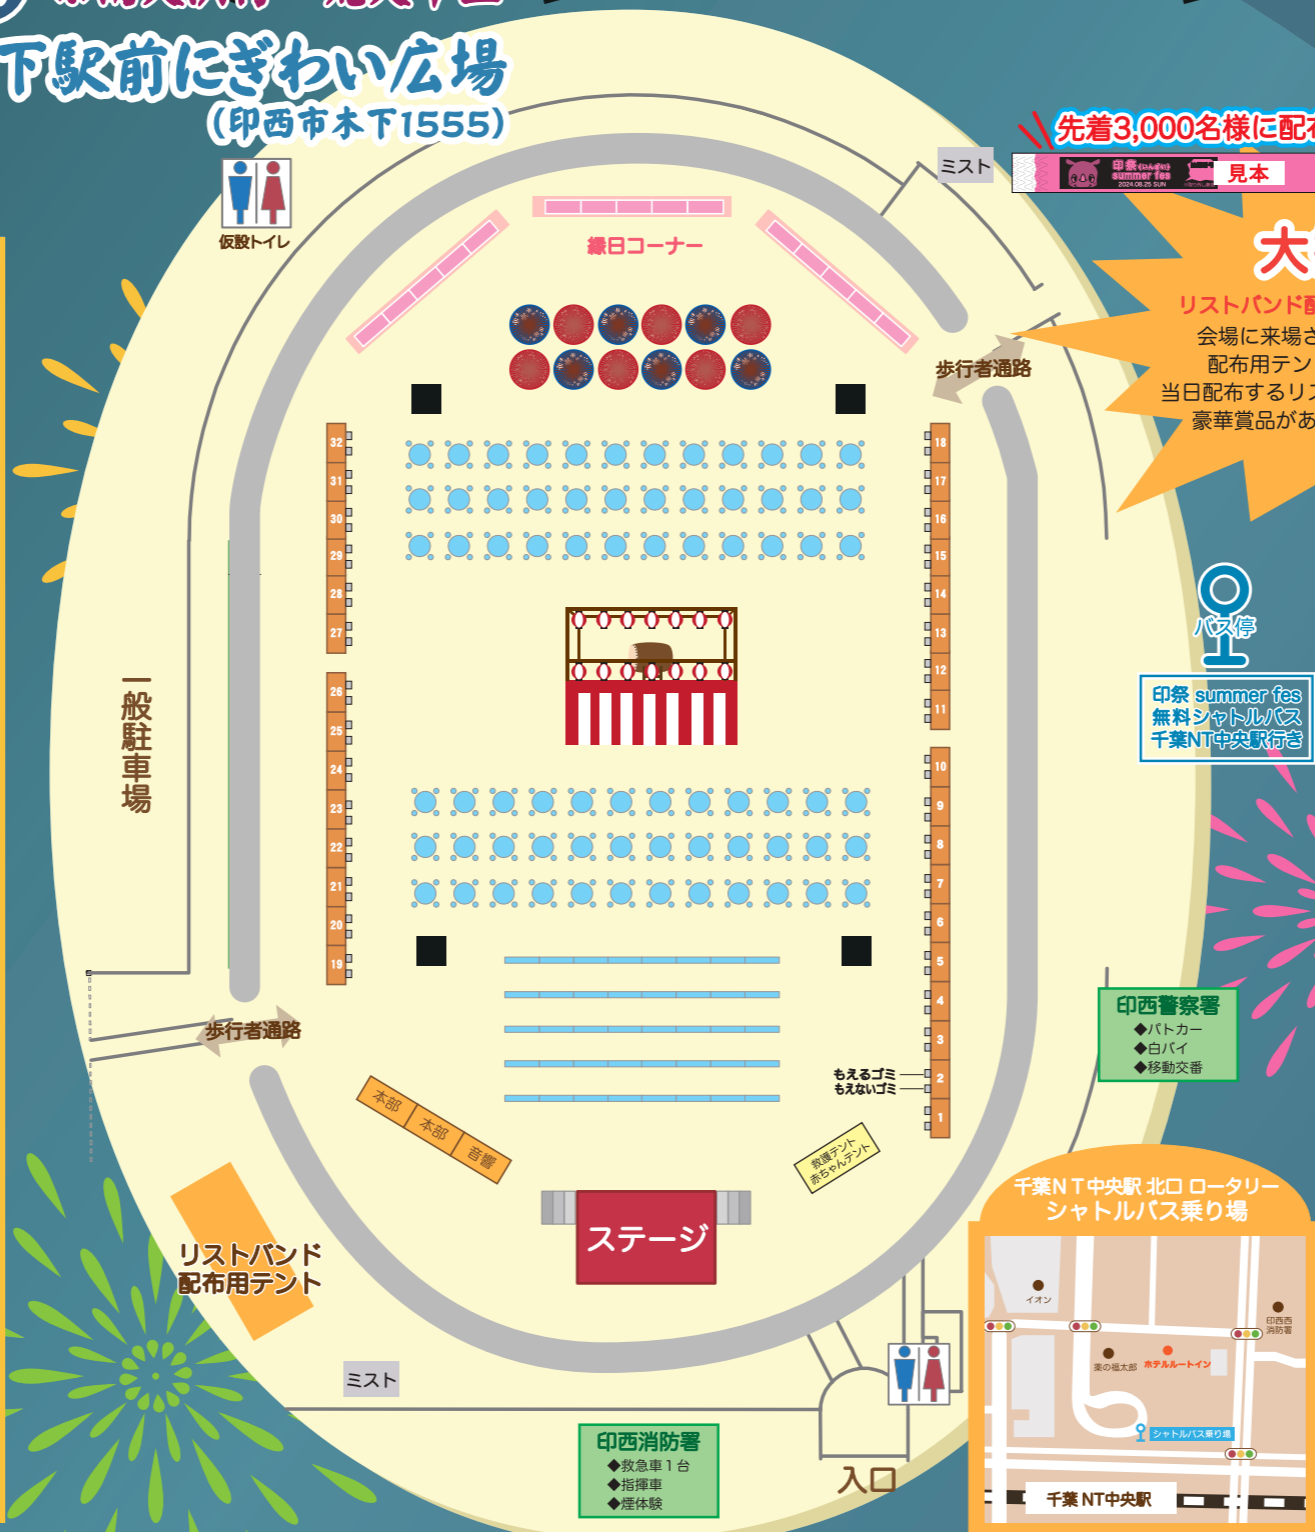

## 14:00~19:30 木下駅前にぎわい広場

(印西市木下1555)

### 模擬店案内

- 1 フランクフルト・光るおもちゃ
- 2 生ビール・ハイボール・アイスチョコ (ドリンク)
- 3 焼き菓子・アップルパイ・シュークリーム・マカロン
- 4 蒸した焼売・ビール
- 5 焼き鳥
- 6 インド料理 (タンドリーチキン・サマサ・ドリンク)
- 7 スーパーボールすくい・飲料
- 8 串焼き・野菜
- 9 ペットボトル飲料販売・子供向け景品付き無料輪投げ等
- 10 野菜・衣料品・ゲームマジックボール
- 11 かき氷・電球ソーダ
- 12 手芸品のワークショップ
- 13 スーパーボールすくい
- 14 フライヤー商品・ソフトドリンク
- 15 パン・焼き菓子
- 16 アルコール飲料・ジュース・きゅうり・焼き鳥
- 17 かき氷
- 18 焼き団子 (みたらし)・和菓子・赤飯
- 19 焼きそば
- 20 かき氷・ポップコーン
- 21 沖縄そば・ドリンク類・沖縄物産品
- 22 縁日 (ヨーヨーすくい・バルーン・駄菓子等)
- 23 お好み焼き・お酒類
- 24 生協の加入案内・乳製品の試飲、試食
- 25 スナッグゴルフの体験 (子供達による運営)
- 26 メダカすくい
- 27 ゲーム (くじ引きや射的等)・子どもの作品展示・おめんづくり
- 28 ダイエットカウンセリング・体質診断の実施
- 29 輪投げ・縁日の遊びを提供
- 30 唐揚げ
- 31 焼き鳥・焼きそば
- 32 ビール・アルコール・ノンアルコール飲料

先着3,000名様に配布

### 大抽選会

19:05~

リストバンド配布時間...14:00~18:00  
 会場に来場されたらリストバンドを配布用テントにもらいに行こう!  
 当日配布するリストバンドを抽選券として、豪華賞品があたる抽選会を行います。